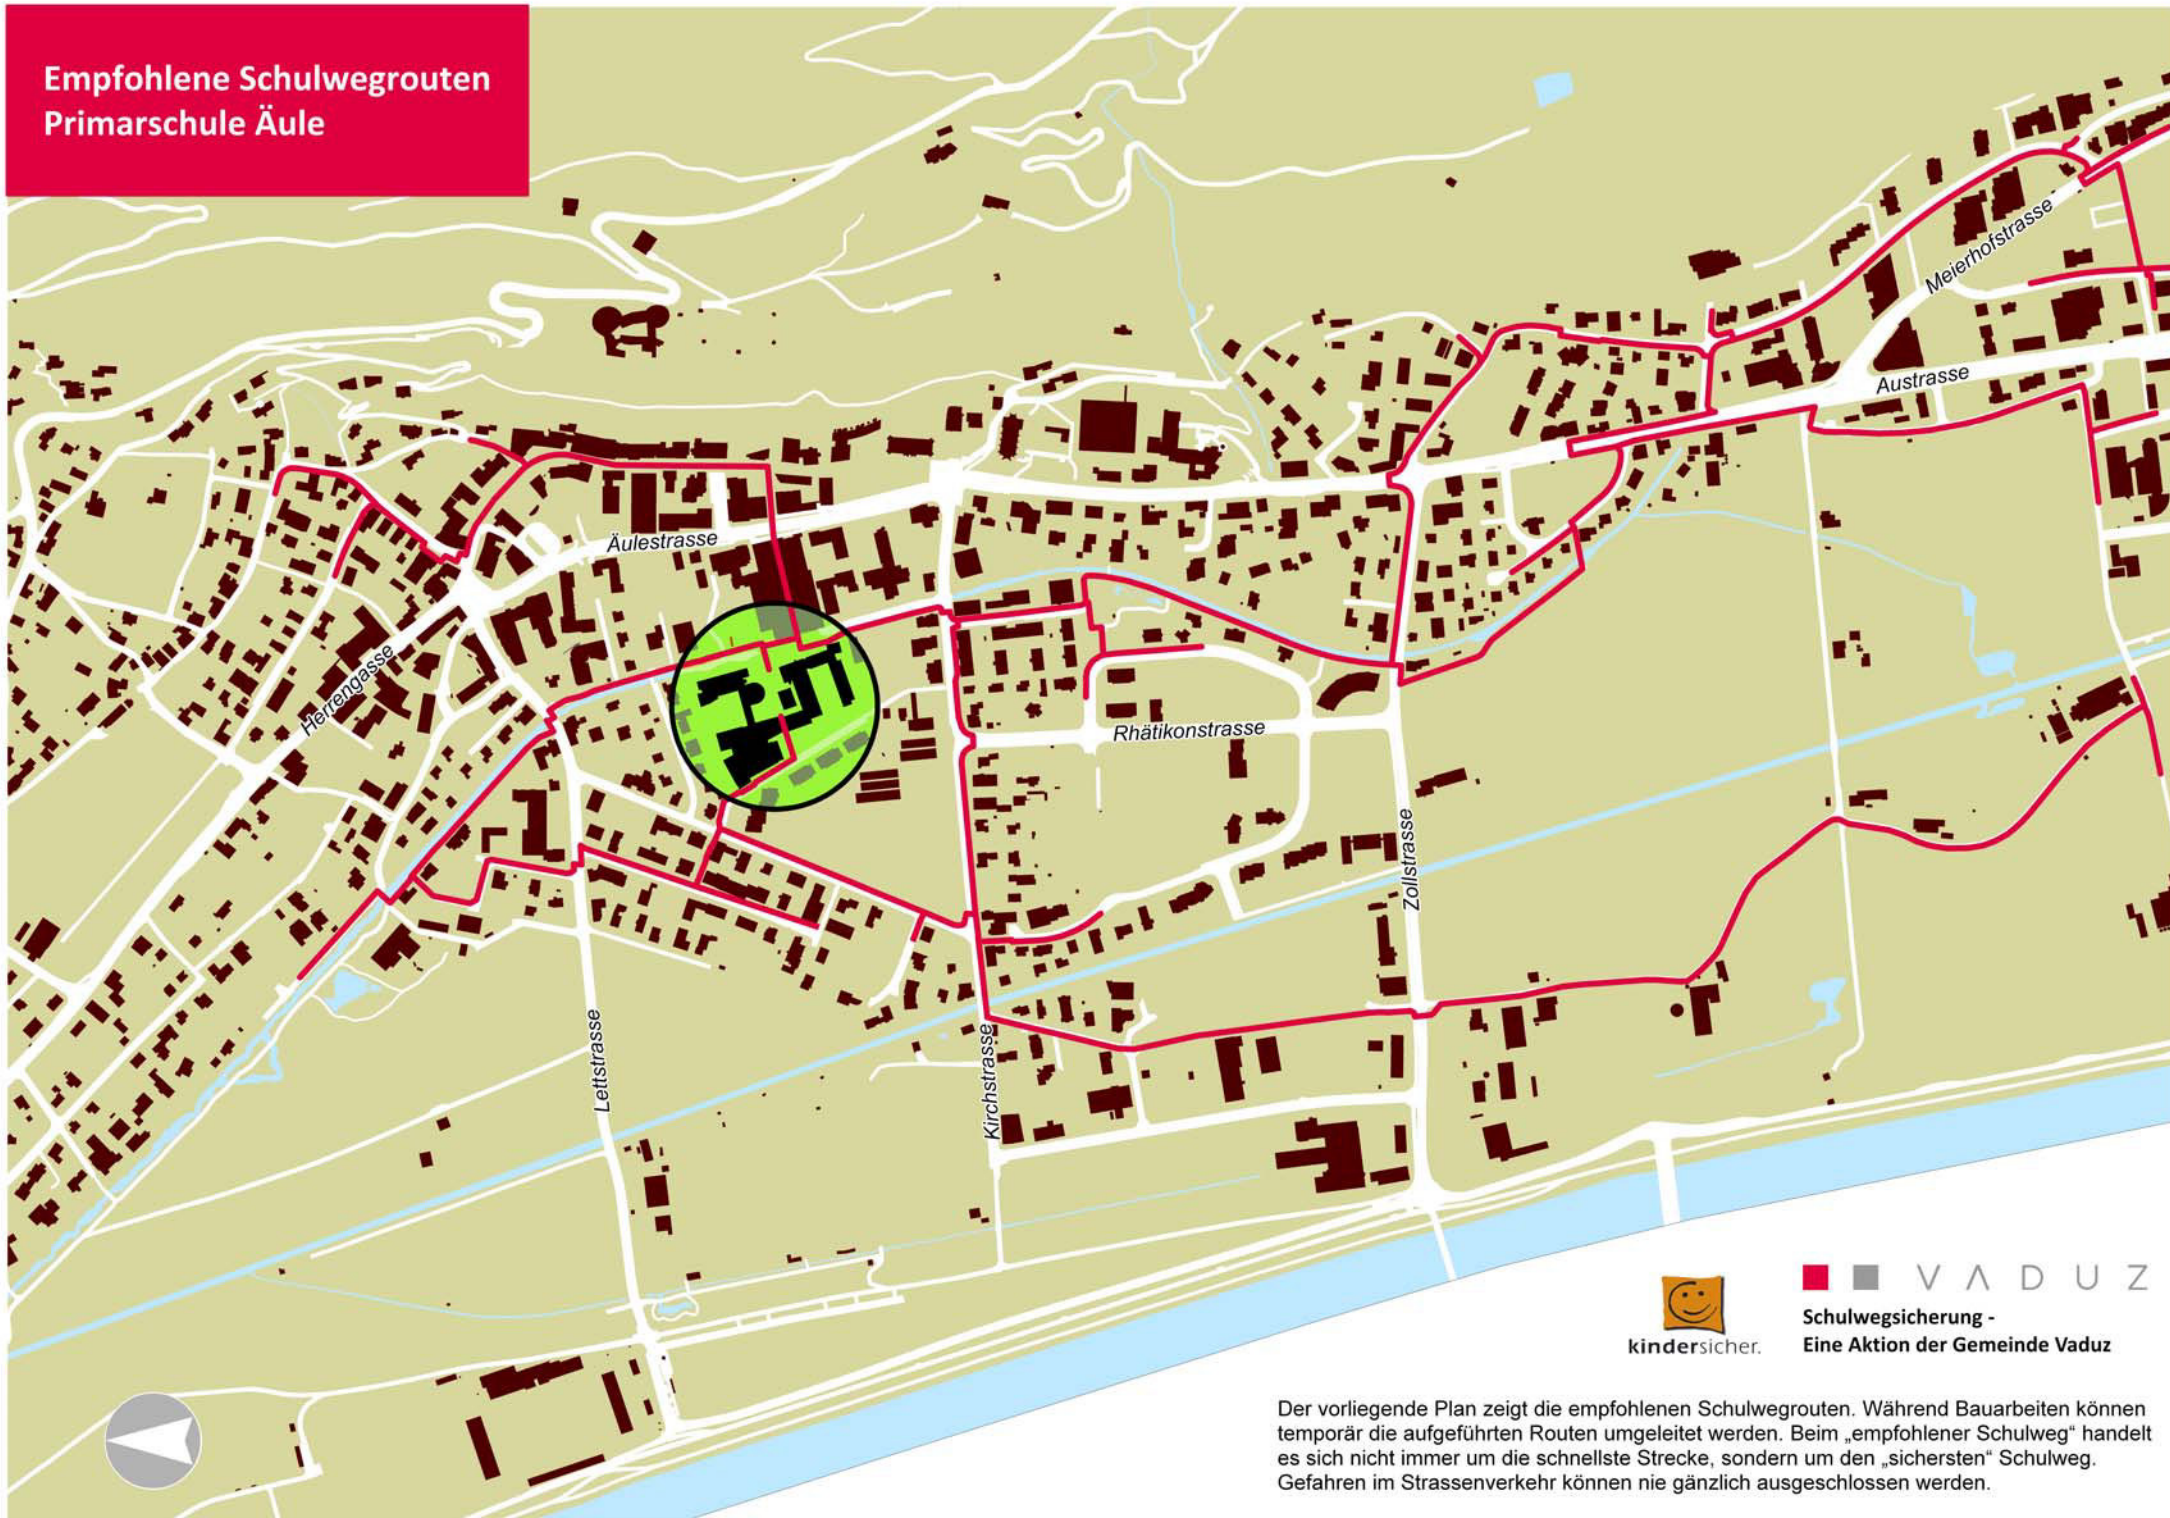

Empfohlene Schulwegrouten Primarschule Äule

 **kindersicher.**  **VADUZ**
Schulwegsicherung -
Eine Aktion der Gemeinde Vaduz

Der vorliegende Plan zeigt die empfohlenen Schulwegrouten. Während Bauarbeiten können temporär die aufgeführten Routen umgeleitet werden. Beim „empfohlener Schulweg“ handelt es sich nicht immer um die schnellste Strecke, sondern um den „sichersten“ Schulweg. Gefahren im Strassenverkehr können nie gänzlich ausgeschlossen werden.